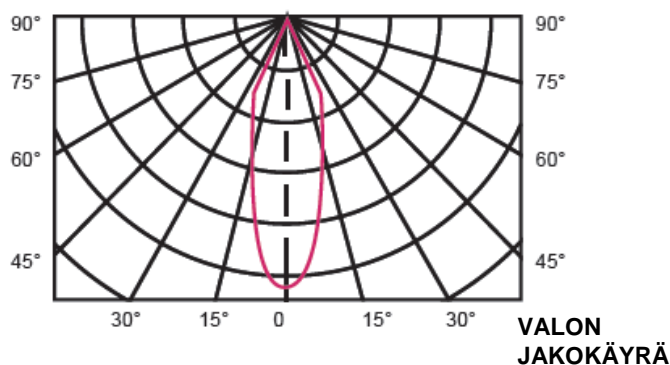

FintrasLED

KiVa 10W ja 20W

KiVa 10W ja 20W Kiskovalaisin

- **Ainutlaatuinen myymälävalaistuksen erikoistuote**
- Adapteri yhteensopiva standardien mukaiseen 3-piiriseen kosketinkiskoon (esim. Nordic Aluminium ent. Nokian XST-järjestelmä).
- Asennus nopeaa ja helppoa
- Laadukas LED komponentti, joka on kiinteästi runkoon asennettu (MCOB).
- Tehokas jäähdytys muotoilun ja laadukkaan alumiinirakenteen ansiosta.
- Muuntaja erillisenä valaisinrungossa.
- Ei lämmitä valaistavaa tuotetta/myymäläympäristöä.
- Ei UV- tai IR säteilyä.
- Tyylikäs ulkomuoto.
- Valonominaisuudet on mietitty asiakkaan valaistustarpeiden mukaan (valonväri, avautumiskulma).
- Korkea värintoisto(CRI) indeksi yli 90.
- Yli 75%:n energiansäästö verrattuna perinteisiin valonlähteisiin.
- Tulevaisuuden valaistusratkaisu, sopii vaativiin kohteisiin.

TEKNISET TIEDOT	
TEHO	10W ja 20W
SYÖTTÖJÄNNITE	230V AC
VÄRILÄMPÖTILA	3000K Lämmin valkoinen, 4200K Neutraali valkoinen, 5500K Kylmä valkoinen
CRI (Värintoistoindeksi)	yli 90
AVAUTUMISKULMAT	30°/40°
SÄÄDETTÄVYYS	360° vaakasuunnassa ja 180° pystysuunnassa
RUNKOVÄRIT	Valkoinen ja hopea
TAKUU	2v.