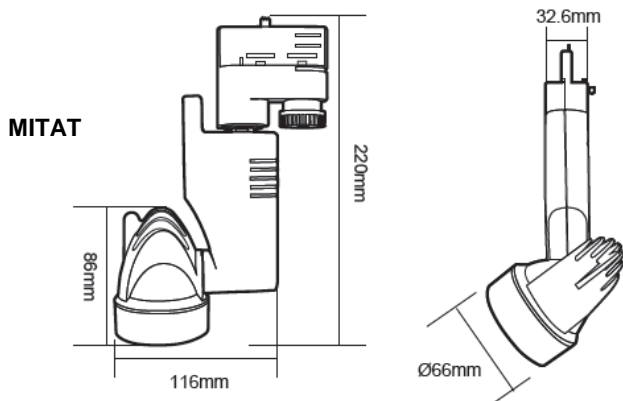

FintrasLED

KiVa 10W ja 20W

KiVa 10W ja 20W Kiskovalaisin

- **Ainutlaatuinen myymälävalaistuksen erikoistuote**
- Adapteri yhteensopiva standardien mukaiseen 3-piiriseen kosketinkiskoon (esim. Nordic Aluminium ent. Nokian XST-järjestelmä).
- Asennus nopeaa ja helppoa
- Laadukas LED komponentti, joka on kiinteästi runkoon asennettu (MCOB).
- Tehokas jäähdytys muotoilun ja laadukkaan alumiinirakenteen ansiosta.
- Muuntaja erillisenä valaisinrungossa.
- Ei lämmitä valaistavaa tuotetta/myymäläympäristöä.
- Ei UV- tai IR säteilyä.
- Tyylikäs ulkomuoto.
- Valonominaisuudet on mietitty asiakkaan valaistustarpeiden mukaan (valonväri, avautumiskulma).
- Korkea värintoisto(CRI) indeksi yli 90.
- Yli 75%:n energiansäästö verrattuna perinteisiin valonlähteisiin.
- Tulevaisuuden valaistusratkaisu, sopii vaativiin kohteisiin.

TEKNISET TIEDOT	
TEHO	10W ja 20W
SYÖTTÖJÄNNITE	230V AC
VÄRILÄMPÖTILA	3000K Lämmin valkoinen, 4200K Neutraali valkoinen, 5500K Kylmä valkoinen
CRI (Värintoistoindeksi)	yli 90
AVAUTUMISKULMAT	30°/40°
SÄÄDETTÄVYYS	360° vaakasuunnassa ja 180° pystysuunnassa
RUNKOVÄRIT	Valkoinen ja hopea
TAKUU	2v.